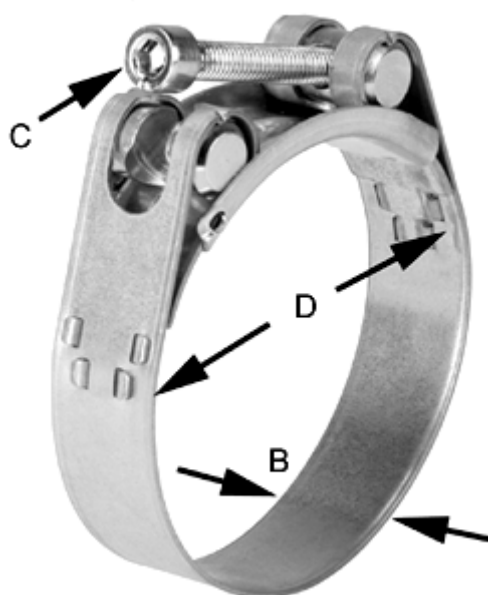

Varenummer: 025927252088

Beskrivelse: Norma slangebånd GBS M 88/25 W2 ISK QRC

Mål

Bredde B = 25
C (Skruetype) = ISK
Diameter D = 85-91